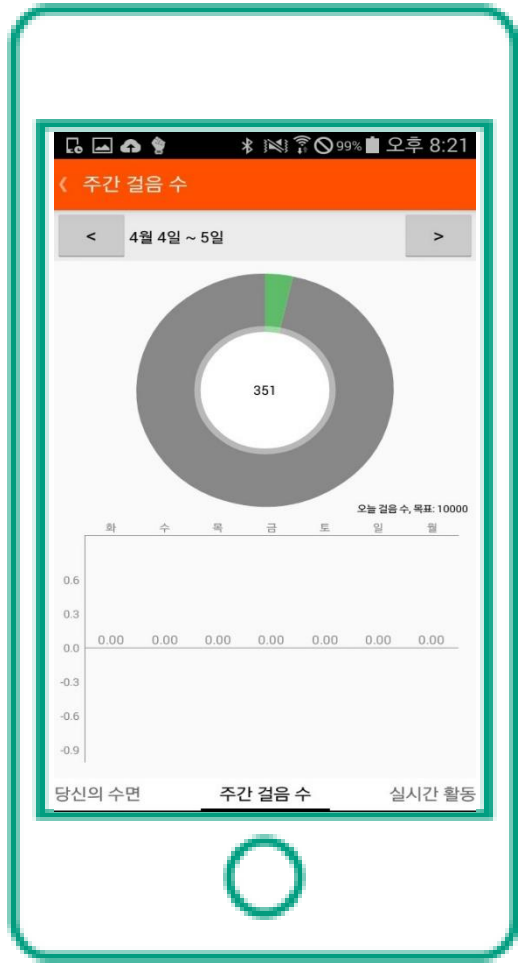

Walking Party

사뿐사뿐 걸어가

안상영
이창우
이한별
성연진
김예주
아시리

1. 개발목표

개발목표

동기부여

걷기 유도

2. 수행내용

안드로이드 개발

블루투스로 미밴드와 핸드폰이 연결되는 모습

안드로이드 개발

주간 걸음수

미밴드를 이용하여
건강 데이터를
보여준다.

활동 그래프

안드로이드 개발

그래프로 실시간 활동 수치를 볼 수 있다.

안드로이드 개발

로그인 화면

새로운 id일 경우
프로필 화면으로
이동.

프로필 화면

안드로이드 개발

채팅 사용자 리스트

채팅 창

매칭 파트