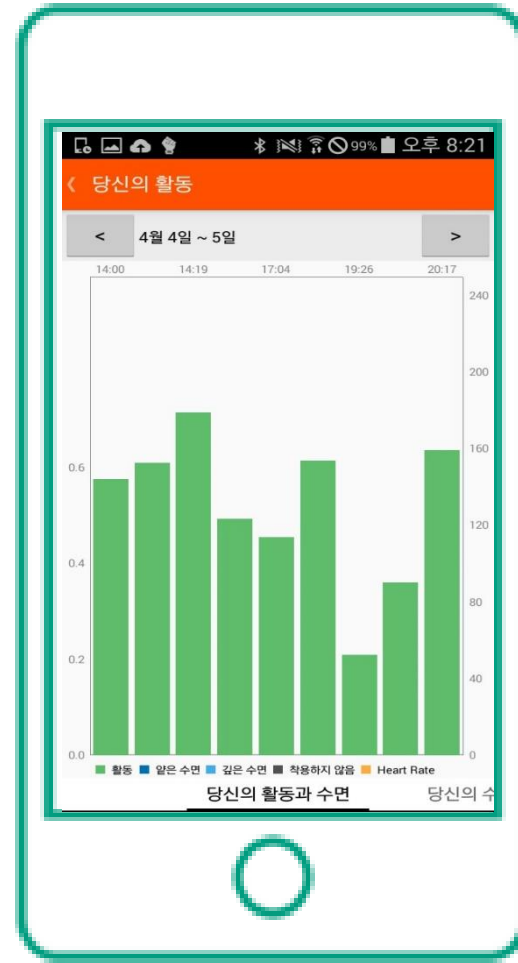

안드로이드 개발

블루투스로 미밴드와 핸드폰이 연결되는 모습

안드로이드 개발

주간 걸음수

미밴드를 이용하여
건강 데이터를
보여준다.

활동 그래프

안드로이드 개발

그래프로 실시간 활동 수치를 볼 수 있다.

안드로이드 개발

로그인 화면

새로운 id일 경우
프로필 화면으로
이동.

프로필 화면

안드로이드 개발

채팅 사용자 리스트

채팅 창

매칭 파트