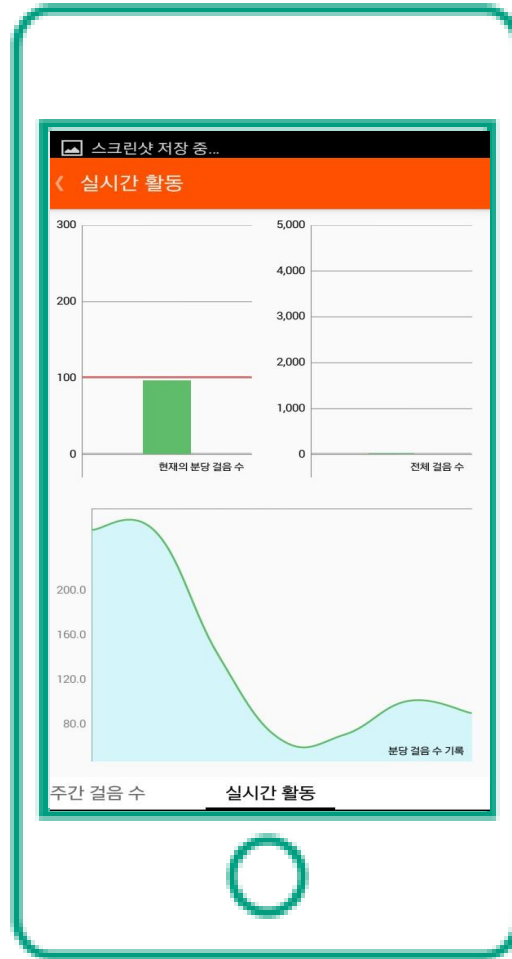

안드로이드 개발

블루투스로 미밴드와 핸드폰이 연결되는 모습

안드로이드 개발

주간 걸음수

미밴드를 이용하여
건강 데이터를
보여준다.

활동 그래프

안드로이드 개발

그래프로 실시간 활동 수치를 볼 수 있다.

안드로이드 개발

로그인 화면

새로운 id일 경우
프로필 화면으로
이동.

프로필 화면

안드로이드 개발

채팅 사용자 리스트

채팅 창

매칭 파트