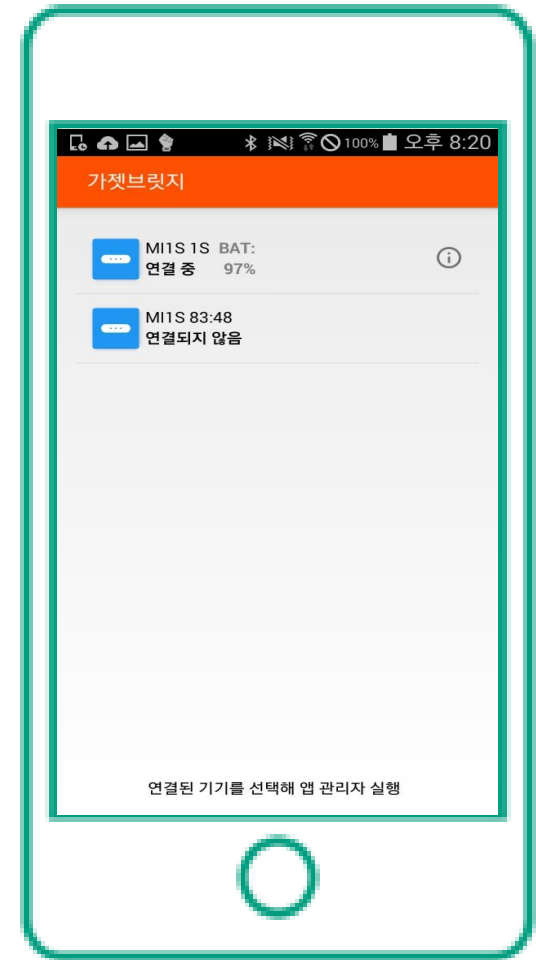

안드로이드 개발

블루투스로 미밴드와 핸드폰이 연결되는 모습

안드로이드 개발

주간 걸음수

미밴드를 이용하여
건강 데이터를
보여준다.

활동 그래프

안드로이드 개발

그래프로 실시간 활동 수치를 볼 수 있다.