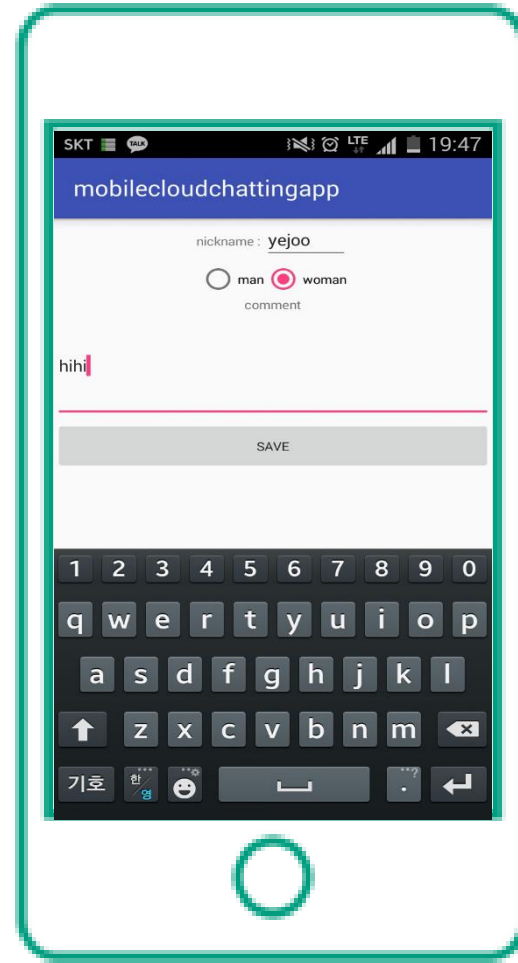

안드로이드 개발

블루투스로 미밴드와 핸드폰이 연결되는 모습

안드로이드 개발

주간 걸음수

미밴드를 이용하여
건강 데이터를
보여준다.

활동 그래프

안드로이드 개발

그래프로 실시간 활동 수치를 볼 수 있다.

안드로이드 개발

로그인 화면

새로운 id일 경우
프로필 화면으로
이동.

프로필 화면

안드로이드 개발

채팅 사용자 리스트

채팅 창

매칭 파트