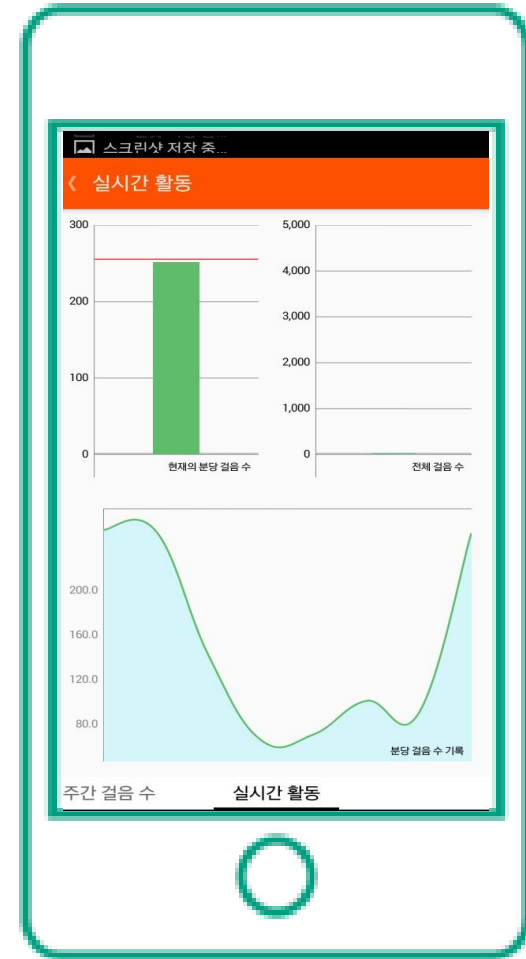

안드로이드 개발

블루투스로 미밴드와 핸드폰이 연결되는 모습

안드로이드 개발

주간 걸음수

미밴드를 이용하여
건강 데이터를
보여준다.

활동 그래프

안드로이드 개발

그래프로 실시간 활동 수치를 볼 수 있다.

안드로이드 개발

로그인 화면

새로운 id일 경우
프로필 화면으로
이동.

프로필 화면

안드로이드 개발

채팅 사용자 리스트

채팅 창

매칭 파트