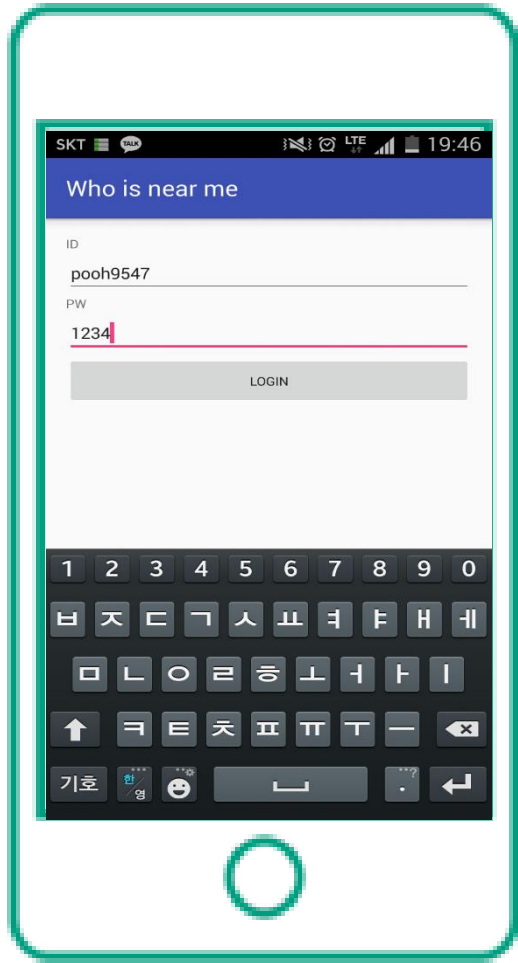

안드로이드 개발

블루투스로 미밴드와 핸드폰이 연결되는 모습

안드로이드 개발

주간 걸음수

미밴드를 이용하여
건강 데이터를
보여준다.

활동 그래프

안드로이드 개발

그래프로 실시간 활동 수치를 볼 수 있다.

안드로이드 개발

로그인 화면

새로운 id일 경우
프로필 화면으로
이동.

프로필 화면

안드로이드 개발

채팅 사용자 리스트

채팅 창

매칭 파트